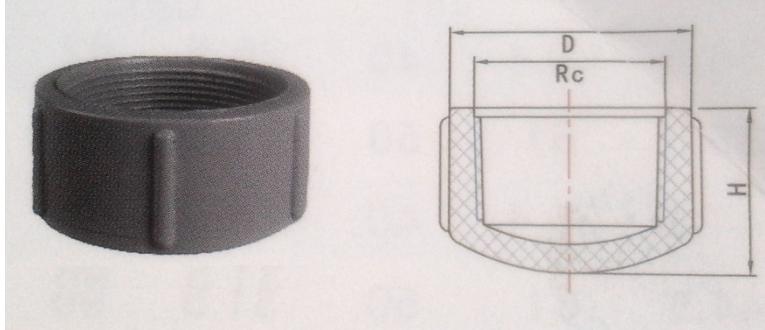

شماره جنس : US005

▪ غلاف کاهنده (REDUCING BUSH)

اندازه اسمی	D	d	L	H
25×20	25	20	16.5	19.5
32×20	32	20	16.5	22.5
32×25	32	25	19.5	22.5
40×32	40	32	22.5	26.5
50×25	50	25	19.5	31.5
50×32	50	32	22.5	31.5
50×40	50	40	26.5	31.5
63×25	63	25	19.5	38.5
63×32	63	32	22.5	38.5
63×40	63	40	26.5	38.5
63×50	63	50	31.5	38.5
75×50	75	50	31.5	44.5
75×63	75	63	38.5	44.5
90×50	90	50	31.5	51.5
90×63	90	63	38.5	51.5
90×75	90	75	44.5	51.5
110×63	110	63	38.5	61.5
110×75	110	75	44.5	61.5
110×90	110	90	51.5	61.5
160×90	160	90	51.5	86.5
160×110	160	110	61.5	86.5

شماره جنس : US016

▪ درپوش انتهایی (END CAP)

اندازه اسمی	D	d	L	H
20	27	20	16.5	21.5
25	33	25	19.5	26
32	41.3	32	22.5	31
40	50.4	40	26.5	36
50	61	50	31.5	42
63	75.9	63	38.5	51
75	89.8	75	44.5	59
90	107.8	90	51.5	68
110	131	110	61.5	81.5