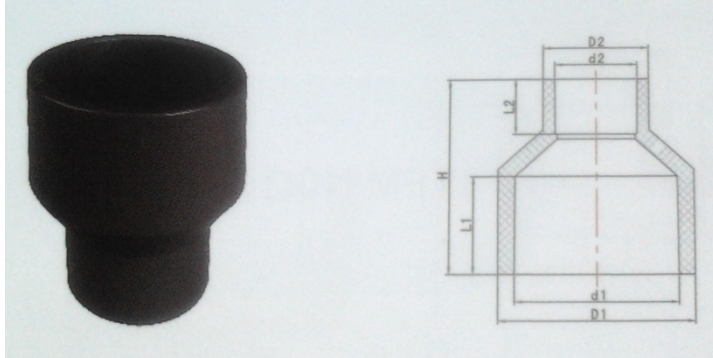

شماره جنس : USE07

▪ زانویی کاهشنده (REDUCING ELBOW)

اندازه اسمی	D1	d1	L1	D2	d2	L2	h
25×20	33	25	19.5	27	20	16.5	30.5

شماره جنس : USE03

▪ زانویی مادینه (FEMALE ELBOW)

اندازه اسمی	D1	D2	d	L	h1	h2	Rc
20× 1/2"	28.6	28.6	20	16.5	28	28.5	1/2"
25× 1/2"	33	28.6	25	19.5	31.5	31.5	1/2"
25× 3/4"	35.1	35.1	25	19.5	34	33	3/4"
32× 1/2"	41.3	29.6	32	22.5	34.5	35	1/2"
32× 3/4"	41.3	35	32	22.5	37	36.5	3/4"
32× 1"	44.3	44.3	32	22.5	40	40.5	1"
40× 1 1/4"	52.4	52.4	40	26.5	49	46.5	1 1/4"
50× 1 1/2"	61	61	50	31.5	56.5	52	1 1/2"
63× 2"	75.9	75.9	63	38.5	69	63	2"
75× 2 1/2"	89.8	89.8	75	44.5	83	74.5	2 1/2"
90× 3"	107.8	107.8	90	51.5	96.5	84	3"
110× 4"	135.5	135.5	110	61.5	119	105.5	4"

شماره جنس : US003

▪ کوپل (COUPLING)

اندازه اسمی	D	d	L	H
20	27	20	16.5	35
25	33	25	19.5	41
32	41.3	32	22.5	47
40	50.4	40	26.5	55
50	61	50	31.5	65
63	75.9	63	38.5	80
75	89.8	75	44.5	92
90	107.8	90	51.5	107
110	131	110	61.5	128
160	188	160	86.5	180

شماره جنس : UST03

▪ رابط T شکل مادینه (FEMALE TEE)

اندازه اسمی	D1	D2	d	L	h1	h2	H	Rc
20× 1/2"	28.6	28.6	20	16.5	27.5	29	55	1/2"
25× 1/2"	33	28.6	25	19.5	30.5	31.5	61	1/2"
25× 3/4"	34.2	34.2	25	19.5	33	33.5	66	3/4"
32× 1/2"	41.3	29.6	32	22.5	34	35	68	1/2"
32× 3/4"	41.3	35	32	22.5	36.5	36.5	73	3/4"
32× 1"	42.3	42.3	32	22.5	40	40	80	1"
40× 1 1/4"	52.4	52.4	40	26.5	47.5	46.5	95	1 1/4"
50× 1 1/2"	61	61	50	31.5	55.5	51.5	111	1 1/2"
63× 2"	75.9	75.9	63	38.5	68.5	62	137	2"
75× 2 1/2"	89.8	89.8	75	44.5	83	73.5	166	2 1/2"
90× 3"	107.8	107.8	90	51.5	96.5	84	193	3"
110× 4"	135.5	135.5	110	61.5	119	100	238	4"