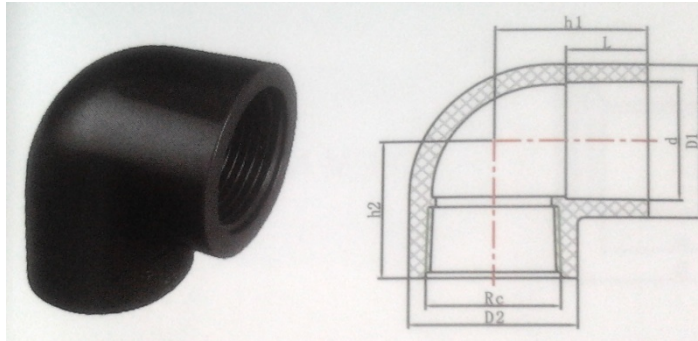

شماره جنس : UST02

▪ کاهنده T شکل (REDUCING TEE)

اندازه اسمی	D1	d1	L1	h1	D2	d2	L2	h2	H
25×20	33	25	19.5	31	27	20	16.5	30.5	62
32×20	41.3	32	22.5	34	27	20	16.5	34	68
32×25	41.3	32	22.5	36.5	33	25	19.5	37	73
40×20	50.4	40	26.5	38	27	20	16.5	38	76
40×25	50.4	40	26.5	40.5	33	25	19.5	40.5	81
40×32	50.4	40	26.5	44.5	41.3	32	22.5	43.5	89
50×20	61	50	31.5	43.5	27	20	16.5	42.5	87
50×25	61	50	31.5	46	33	25	19.5	45.5	92
50×32	61	50	31.5	49.5	41.3	32	22.5	48.5	99
50×40	61	50	31.5	53.5	50.4	40	26.5	52.5	107
63×25	75.9	63	38.5	53.5	33	25	19.5	52	107
63×32	75.9	63	38.5	57	41.3	32	22.5	55	114
63×40	75.9	63	38.5	61	50.4	40	26.5	59	122
63×50	75.9	63	38.5	66	61	50	31.5	64	132
75×40	89.8	75	44.5	67	50.4	40	26.5	65	134
75×50	89.8	75	44.5	72	61	50	31.5	70	144
75×63	89.8	75	44.5	78.5	75.9	63	38.5	77	157
90×40	107.8	90	51.5	74	50.4	40	26.5	72.5	148
90×63	107.8	90	51.5	85.5	75.9	63	38.5	84.5	171
90×75	107.8	90	51.5	91.5	89.8	75	44.5	90.5	183
110×63	131	110	61.5	95.5	75.9	63	38.5	95	191
110×75	131	110	61.5	101.5	89.8	75	44.5	101	203
110×90	131	110	61.5	109	107.8	90	51.5	108	218
160×110	188	160	86.5	144	131	110	61.5	143	288

شماره جنس : USE07

▪ زانویی کاهشنده (REDUCING ELBOW)

اندازه اسمی	D1	d1	L1	D2	d2	L2	h
25×20	33	25	19.5	27	20	16.5	30.5

شماره جنس : USE03

▪ زانویی مادینه (FEMALE ELBOW)

اندازه اسمی	D1	D2	d	L	h1	h2	Rc
20× 1/2"	28.6	28.6	20	16.5	28	28.5	1/2"
25× 1/2"	33	28.6	25	19.5	31.5	31.5	1/2"
25× 3/4"	35.1	35.1	25	19.5	34	33	3/4"
32× 1/2"	41.3	29.6	32	22.5	34.5	35	1/2"
32× 3/4"	41.3	35	32	22.5	37	36.5	3/4"
32× 1"	44.3	44.3	32	22.5	40	40.5	1"
40× 1 1/4"	52.4	52.4	40	26.5	49	46.5	1 1/4"
50× 1 1/2"	61	61	50	31.5	56.5	52	1 1/2"
63× 2"	75.9	75.9	63	38.5	69	63	2"
75× 2 1/2"	89.8	89.8	75	44.5	83	74.5	2 1/2"
90× 3"	107.8	107.8	90	51.5	96.5	84	3"
110× 4"	135.5	135.5	110	61.5	119	105.5	4"