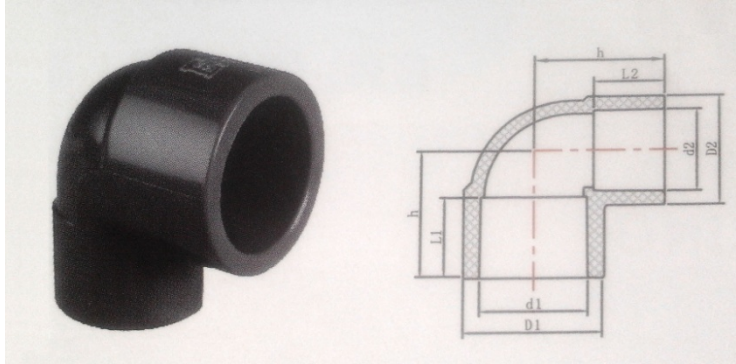

شماره جنس : UST01

▪ رابط T شکل (TEE)

اندازه اسمی	D	d	L	H	h
20	27	20	16.5	56	28
25	33	25	19.5	67	33.5
32	41.3	32	22.5	80	40
40	50.4	40	26.5	96	48
50	61	50	31.5	117	58
63	75.9	63	38.5	144	72
75	89.8	75	44.5	168	84
90	107.8	90	51.5	197	98.5
110	131	110	61.5	237	118.5
160	188	160	86.5	337	168.5

شماره جنس : USE02

▪ زانویی 90° (90° ELBOW)

اندازه اسمی	D	d	L	h
20	27	20	16.5	28
25	33	25	19.5	33.5
32	41.3	32	22.5	40
40	50.4	40	26.5	48
50	61	50	31.5	58
63	75.9	63	38.5	72
75	89.8	75	44.5	84
90	107.8	90	51.5	99
110	131	110	61.5	119
160	188	160	86.5	169.5

شماره جنس : USE07

▪ زانویی کاهشنده (REDUCING ELBOW)

اندازه اسمی	D1	d1	L1	D2	d2	L2	h
25×20	33	25	19.5	27	20	16.5	30.5

شماره جنس : USE03

▪ زانویی مادینه (FEMALE ELBOW)

اندازه اسمی	D1	D2	d	L	h1	h2	Rc
20× 1/2"	28.6	28.6	20	16.5	28	28.5	1/2"
25× 1/2"	33	28.6	25	19.5	31.5	31.5	1/2"
25× 3/4"	35.1	35.1	25	19.5	34	33	3/4"
32× 1/2"	41.3	29.6	32	22.5	34.5	35	1/2"
32× 3/4"	41.3	35	32	22.5	37	36.5	3/4"
32× 1"	44.3	44.3	32	22.5	40	40.5	1"
40× 1 1/4"	52.4	52.4	40	26.5	49	46.5	1 1/4"
50× 1 1/2"	61	61	50	31.5	56.5	52	1 1/2"
63× 2"	75.9	75.9	63	38.5	69	63	2"
75× 2 1/2"	89.8	89.8	75	44.5	83	74.5	2 1/2"
90× 3"	107.8	107.8	90	51.5	96.5	84	3"
110× 4"	135.5	135.5	110	61.5	119	105.5	4"