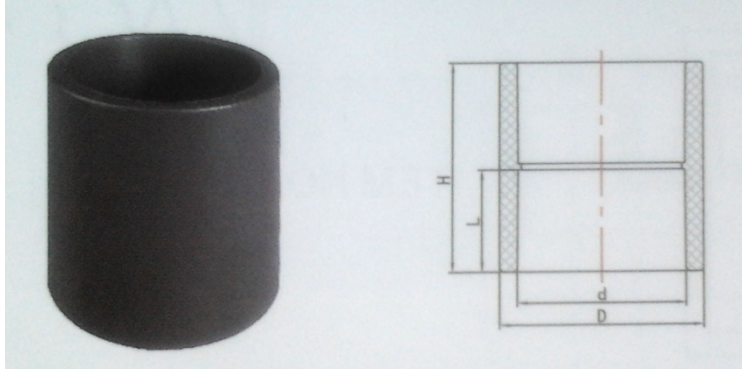

شماره جنس : USE07

▪ زانویی کاهشنده (REDUCING ELBOW)

اندازه اسمی	D1	d1	L1	D2	d2	L2	h
25×20	33	25	19.5	27	20	16.5	30.5

شماره جنس : USE03

▪ زانویی مادینه (FEMALE ELBOW)

اندازه اسمی	D1	D2	d	L	h1	h2	Rc
20× 1/2"	28.6	28.6	20	16.5	28	28.5	1/2"
25× 1/2"	33	28.6	25	19.5	31.5	31.5	1/2"
25× 3/4"	35.1	35.1	25	19.5	34	33	3/4"
32× 1/2"	41.3	29.6	32	22.5	34.5	35	1/2"
32× 3/4"	41.3	35	32	22.5	37	36.5	3/4"
32× 1"	44.3	44.3	32	22.5	40	40.5	1"
40× 1 1/4"	52.4	52.4	40	26.5	49	46.5	1 1/4"
50× 1 1/2"	61	61	50	31.5	56.5	52	1 1/2"
63× 2"	75.9	75.9	63	38.5	69	63	2"
75× 2 1/2"	89.8	89.8	75	44.5	83	74.5	2 1/2"
90× 3"	107.8	107.8	90	51.5	96.5	84	3"
110× 4"	135.5	135.5	110	61.5	119	105.5	4"

شماره جنس : US003

▪ کوپل (COUPLING)

اندازه اسمی	D	d	L	H
20	27	20	16.5	35
25	33	25	19.5	41
32	41.3	32	22.5	47
40	50.4	40	26.5	55
50	61	50	31.5	65
63	75.9	63	38.5	80
75	89.8	75	44.5	92
90	107.8	90	51.5	107
110	131	110	61.5	128
160	188	160	86.5	180

شماره جنس : UST03

▪ رابط T شکل مادینه (FEMALE TEE)

اندازه اسمی	D1	D2	d	L	h1	h2	H	Rc
20× 1/2"	28.6	28.6	20	16.5	27.5	29	55	1/2"
25× 1/2"	33	28.6	25	19.5	30.5	31.5	61	1/2"
25× 3/4"	34.2	34.2	25	19.5	33	33.5	66	3/4"
32× 1/2"	41.3	29.6	32	22.5	34	35	68	1/2"
32× 3/4"	41.3	35	32	22.5	36.5	36.5	73	3/4"
32× 1"	42.3	42.3	32	22.5	40	40	80	1"
40× 1 1/4"	52.4	52.4	40	26.5	47.5	46.5	95	1 1/4"
50× 1 1/2"	61	61	50	31.5	55.5	51.5	111	1 1/2"
63× 2"	75.9	75.9	63	38.5	68.5	62	137	2"
75× 2 1/2"	89.8	89.8	75	44.5	83	73.5	166	2 1/2"
90× 3"	107.8	107.8	90	51.5	96.5	84	193	3"
110× 4"	135.5	135.5	110	61.5	119	100	238	4"