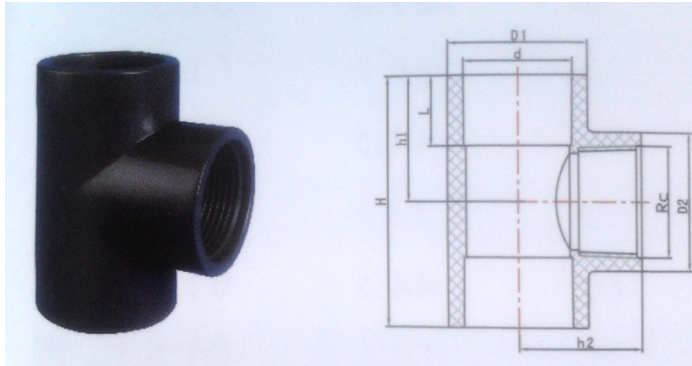

شماره جنس : USE07

▪ زانویی کاهشنده (REDUCING ELBOW)

اندازه اسمی	D1	d1	L1	D2	d2	L2	h
25×20	33	25	19.5	27	20	16.5	30.5

شماره جنس : USE03

▪ زانویی مادینه (FEMALE ELBOW)

اندازه اسمی	D1	D2	d	L	h1	h2	Rc
20× 1/2"	28.6	28.6	20	16.5	28	28.5	1/2"
25× 1/2"	33	28.6	25	19.5	31.5	31.5	1/2"
25× 3/4"	35.1	35.1	25	19.5	34	33	3/4"
32× 1/2"	41.3	29.6	32	22.5	34.5	35	1/2"
32× 3/4"	41.3	35	32	22.5	37	36.5	3/4"
32× 1"	44.3	44.3	32	22.5	40	40.5	1"
40× 1 1/4"	52.4	52.4	40	26.5	49	46.5	1 1/4"
50× 1 1/2"	61	61	50	31.5	56.5	52	1 1/2"
63× 2"	75.9	75.9	63	38.5	69	63	2"
75× 2 1/2"	89.8	89.8	75	44.5	83	74.5	2 1/2"
90× 3"	107.8	107.8	90	51.5	96.5	84	3"
110× 4"	135.5	135.5	110	61.5	119	105.5	4"

شماره جنس : US003

▪ کوپل (COUPLING)

اندازه اسمی	D	d	L	H
20	27	20	16.5	35
25	33	25	19.5	41
32	41.3	32	22.5	47
40	50.4	40	26.5	55
50	61	50	31.5	65
63	75.9	63	38.5	80
75	89.8	75	44.5	92
90	107.8	90	51.5	107
110	131	110	61.5	128
160	188	160	86.5	180

شماره جنس : UST03

▪ رابط T شکل مادینه (FEMALE TEE)

اندازه اسمی	D1	D2	d	L	h1	h2	H	Rc
20× 1/2"	28.6	28.6	20	16.5	27.5	29	55	1/2"
25× 1/2"	33	28.6	25	19.5	30.5	31.5	61	1/2"
25× 3/4"	34.2	34.2	25	19.5	33	33.5	66	3/4"
32× 1/2"	41.3	29.6	32	22.5	34	35	68	1/2"
32× 3/4"	41.3	35	32	22.5	36.5	36.5	73	3/4"
32× 1"	42.3	42.3	32	22.5	40	40	80	1"
40× 1 1/4"	52.4	52.4	40	26.5	47.5	46.5	95	1 1/4"
50× 1 1/2"	61	61	50	31.5	55.5	51.5	111	1 1/2"
63× 2"	75.9	75.9	63	38.5	68.5	62	137	2"
75× 2 1/2"	89.8	89.8	75	44.5	83	73.5	166	2 1/2"
90× 3"	107.8	107.8	90	51.5	96.5	84	193	3"
110× 4"	135.5	135.5	110	61.5	119	100	238	4"