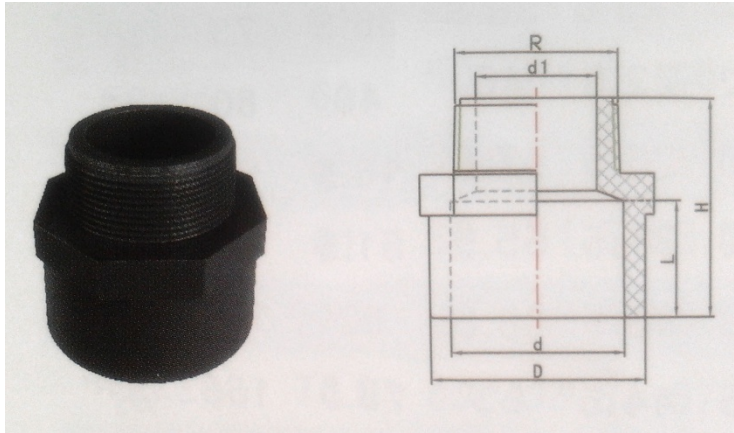

شماره جنس : US016

▪ درپوش انتهایی (END CAP)

اندازه اسمی	D	d	L	H
20	27	20	16.5	21.5
25	33	25	19.5	26
32	41.3	32	22.5	31
40	50.4	40	26.5	36
50	61	50	31.5	42
63	75.9	63	38.5	51
75	89.8	75	44.5	59
90	107.8	90	51.5	68
110	131	110	61.5	81.5

شماره جنس : US017

▪ درپوش مادینه (FEMALE CAP)

اندازه اسمی	D	H	Rc
20× 1/2"	28.6	24	1/2"
25× 3/4"	35.2	26	3/4"
32× 1"	43.3	32	1"
40× 1 1/4"	53	35	1 1/4"
50× 1 1/2"	59.4	36.2	1 1/2"
63× 2"	73	42.6	2"

شماره جنس : US012

▪ تبدیل نرینه (MALE ADAPTOR)

اندازه اسمی	D	d	d1	L	H	R
20× 1/2"	28.6	20	12	16.5	38.5	1/2"
25× 3/4"	34	25	17	19.5	44	3/4"
32× 1"	42.3	32	22	22.5	52.5	1"
40× 1 1/4"	51.4	40	30	26.5	58	1 1/4"
50× 1 1/2"	62.5	50	34.5	31.5	64	1 1/2"
63× 2"	77.4	63	44.4	38.5	74	2"
75× 2 1/2"	91.3	75	57.7	44.5	83.5	2 1/2"
90× 3"	109.8	90	66.7	51.5	98.5	3"
110× 4"	133	110	88.7	61.5	116.5	4"