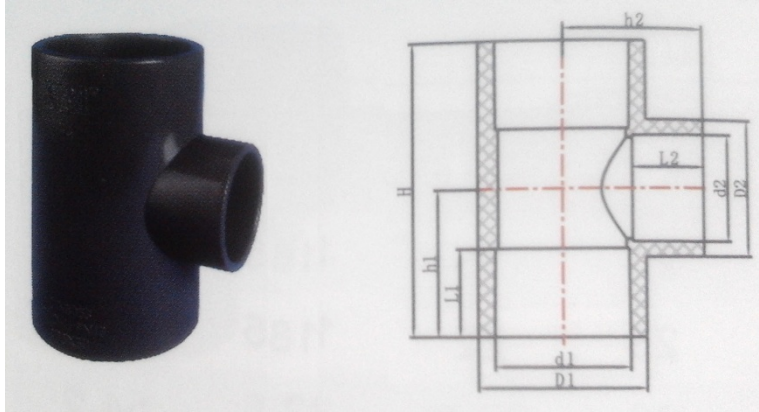

شماره جنس : USE01

▪ زانویی 45° (45° ELBOW)

اندازه اسمی	D	d	L	h
20	27	20	16.5	21.5
25	33	25	19.5	25.5
32	41.3	32	22.5	30
40	50.4	40	26.5	36
50	61	50	31.5	43.5
63	75.9	63	38.5	53.5
75	89.8	75	44.5	62
90	107.8	90	51.5	72.5
110	131	110	61.5	87.5
160	188	160	86.5	123

شماره جنس : UST01

▪ رابط T شکل (TEE)

اندازه اسمی	D	d	L	H	h
20	27	20	16.5	56	28
25	33	25	19.5	67	33.5
32	41.3	32	22.5	80	40
40	50.4	40	26.5	96	48
50	61	50	31.5	117	58
63	75.9	63	38.5	144	72
75	89.8	75	44.5	168	84
90	107.8	90	51.5	197	98.5
110	131	110	61.5	237	118.5
160	188	160	86.5	337	168.5

شماره جنس : USE02

▪ زانویی 90° (90° ELBOW)

اندازه اسمی	D	d	L	h
20	27	20	16.5	28
25	33	25	19.5	33.5
32	41.3	32	22.5	40
40	50.4	40	26.5	48
50	61	50	31.5	58
63	75.9	63	38.5	72
75	89.8	75	44.5	84
90	107.8	90	51.5	99
110	131	110	61.5	119
160	188	160	86.5	169.5

▪ تبدیل نرینه (MALE ADAPTOR)

اندازه اسمی	D	d	d1	L	H	R
20× 1/2"	28.6	20	12	16.5	38.5	1/2"
25× 3/4"	34	25	17	19.5	44	3/4"
32× 1"	42.3	32	22	22.5	52.5	1"
40× 1 1/4"	51.4	40	30	26.5	58	1 1/4"
50× 1 1/2"	62.5	50	34.5	31.5	64	1 1/2"
63× 2"	77.4	63	44.4	38.5	74	2"
75× 2 1/2"	91.3	75	57.7	44.5	83.5	2 1/2"
90× 3"	109.8	90	66.7	51.5	98.5	3"
110× 4"	133	110	88.7	61.5	116.5	4"