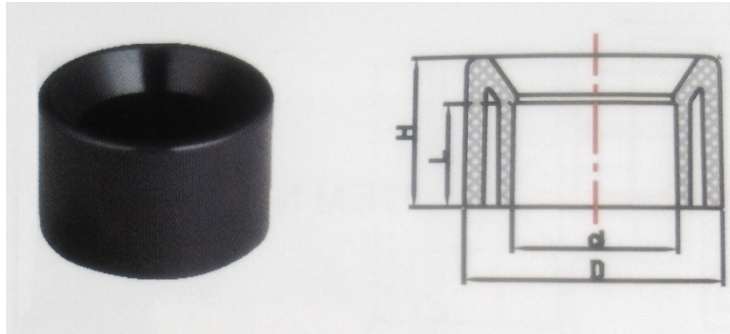

شماره جنس : UST03

▪ رابط T شکل مادینه (FEMALE TEE)

اندازه اسمی	D1	D2	d	L	h1	h2	H	Rc
20× 1/2"	28.6	28.6	20	16.5	27.5	29	55	1/2"
25× 1/2"	33	28.6	25	19.5	30.5	31.5	61	1/2"
25× 3/4"	34.2	34.2	25	19.5	33	33.5	66	3/4"
32× 1/2"	41.3	29.6	32	22.5	34	35	68	1/2"
32× 3/4"	41.3	35	32	22.5	36.5	36.5	73	3/4"
32× 1"	42.3	42.3	32	22.5	40	40	80	1"
40× 1 1/4"	52.4	52.4	40	26.5	47.5	46.5	95	1 1/4"
50× 1 1/2"	61	61	50	31.5	55.5	51.5	111	1 1/2"
63× 2"	75.9	75.9	63	38.5	68.5	62	137	2"
75× 2 1/2"	89.8	89.8	75	44.5	83	73.5	166	2 1/2"
90× 3"	107.8	107.8	90	51.5	96.5	84	193	3"
110× 4"	135.5	135.5	110	61.5	119	100	238	4"

شماره جنس : US004

▪ کویل کاهنده (REDUCING COUPLING)

اندازه اسمی	D1	d1	L1	D2	d2	L2	H
25×20	33	25	19.5	27	20	16.5	43
32×20	41.3	32	22.5	27	20	16.5	48
32×25	41.3	32	22.5	33	25	19.5	50
40×20	50.4	40	26.5	27	20	16.5	52
40×25	50.4	40	26.5	33	25	19.5	56
40×32	50.4	40	26.5	41.3	32	22.5	59
50×20	61	50	31.5	27	20	16.5	62
50×25	61	50	31.5	33	25	19.5	65
50×32	61	50	31.5	41.3	32	22.5	67
50×40	61	50	31.5	50.4	40	26.5	72
63×25	75.9	63	38.5	33	25	19.5	75
63×32	75.9	63	38.5	41.3	32	22.5	78
63×40	75.9	63	38.5	50.4	40	26.5	82
63×50	75.9	63	38.5	61	50	31.5	87
75×40	89.8	75	44.5	50.4	40	26.5	90
75×50	89.8	75	44.5	61	50	31.5	96
75×63	89.8	75	44.5	75.9	63	38.5	101
90×40	107.8	90	51.5	50.4	40	26.5	105
90×50	107.8	90	51.5	61	50	31.5	108
90×63	107.8	90	51.5	75.9	63	38.5	115
90×75	107.8	90	51.5	89.8	75	44.5	118
110×63	131	110	61.5	75.9	63	38.5	130
110×75	131	110	61.5	89.8	75	44.5	134
110×90	131	110	61.5	107.8	90	51.5	139
160×110	188	160	86.5	131	110	61.5	190

شماره جنس : US011

تبدیل مادینه (FEMALE ADAPTOR) ▪

اندازه اسمی	D	d	L	H	Rc
20× 1/2"	28.6	20	16.5	35.5	1/2"
25× 3/4"	34	25	19.5	40	3/4"
32× 1"	42.3	32	22.5	46.6	1"
40× 1 1/4"	51.4	40	26.5	54.5	1 1/4"
50× 1 1/2"	62.5	50	31.5	59.5	1 1/2"
63× 2"	77.4	63	38.5	71.5	2"
75× 2 1/2"	91.3	75	44.5	80.5	2 1/2"
90× 3"	109.8	90	51.5	90.5	3"
110× 4"	133	110	61.5	107	4"