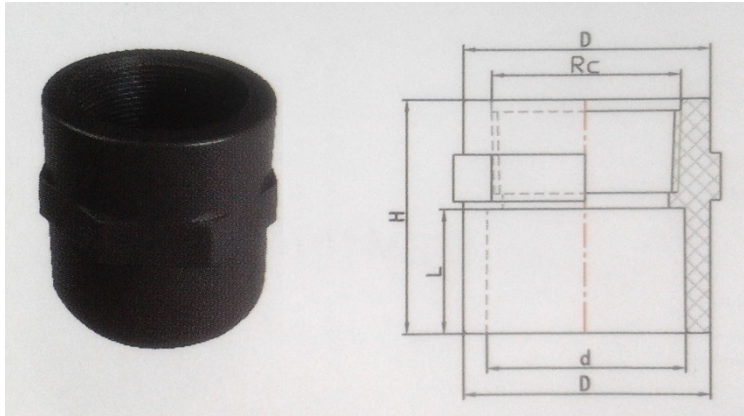

شماره جنس : US003

▪ کوپل (COUPLING)

اندازه اسمی	D	d	L	H
20	27	20	16.5	35
25	33	25	19.5	41
32	41.3	32	22.5	47
40	50.4	40	26.5	55
50	61	50	31.5	65
63	75.9	63	38.5	80
75	89.8	75	44.5	92
90	107.8	90	51.5	107
110	131	110	61.5	128
160	188	160	86.5	180

شماره جنس : UST03

▪ رابط T شکل مادینه (FEMALE TEE)

اندازه اسمی	D1	D2	d	L	h1	h2	H	Rc
20× 1/2"	28.6	28.6	20	16.5	27.5	29	55	1/2"
25× 1/2"	33	28.6	25	19.5	30.5	31.5	61	1/2"
25× 3/4"	34.2	34.2	25	19.5	33	33.5	66	3/4"
32× 1/2"	41.3	29.6	32	22.5	34	35	68	1/2"
32× 3/4"	41.3	35	32	22.5	36.5	36.5	73	3/4"
32× 1"	42.3	42.3	32	22.5	40	40	80	1"
40× 1 1/4"	52.4	52.4	40	26.5	47.5	46.5	95	1 1/4"
50× 1 1/2"	61	61	50	31.5	55.5	51.5	111	1 1/2"
63× 2"	75.9	75.9	63	38.5	68.5	62	137	2"
75× 2 1/2"	89.8	89.8	75	44.5	83	73.5	166	2 1/2"
90× 3"	107.8	107.8	90	51.5	96.5	84	193	3"
110× 4"	135.5	135.5	110	61.5	119	100	238	4"

شماره جنس : US004

▪ کویل کاهنده (REDUCING COUPLING)

اندازه اسمی	D1	d1	L1	D2	d2	L2	H
25×20	33	25	19.5	27	20	16.5	43
32×20	41.3	32	22.5	27	20	16.5	48
32×25	41.3	32	22.5	33	25	19.5	50
40×20	50.4	40	26.5	27	20	16.5	52
40×25	50.4	40	26.5	33	25	19.5	56
40×32	50.4	40	26.5	41.3	32	22.5	59
50×20	61	50	31.5	27	20	16.5	62
50×25	61	50	31.5	33	25	19.5	65
50×32	61	50	31.5	41.3	32	22.5	67
50×40	61	50	31.5	50.4	40	26.5	72
63×25	75.9	63	38.5	33	25	19.5	75
63×32	75.9	63	38.5	41.3	32	22.5	78
63×40	75.9	63	38.5	50.4	40	26.5	82
63×50	75.9	63	38.5	61	50	31.5	87
75×40	89.8	75	44.5	50.4	40	26.5	90
75×50	89.8	75	44.5	61	50	31.5	96
75×63	89.8	75	44.5	75.9	63	38.5	101
90×40	107.8	90	51.5	50.4	40	26.5	105
90×50	107.8	90	51.5	61	50	31.5	108
90×63	107.8	90	51.5	75.9	63	38.5	115
90×75	107.8	90	51.5	89.8	75	44.5	118
110×63	131	110	61.5	75.9	63	38.5	130
110×75	131	110	61.5	89.8	75	44.5	134
110×90	131	110	61.5	107.8	90	51.5	139
160×110	188	160	86.5	131	110	61.5	190