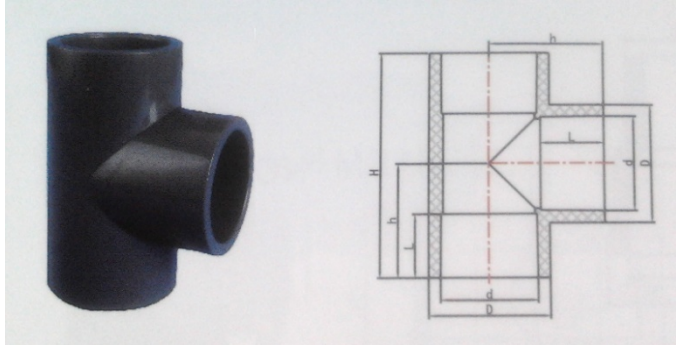

شماره جنس : USE01

▪ زانویی 45° (45° ELBOW)

اندازه اسمی	D	d	L	h
20	27	20	16.5	21.5
25	33	25	19.5	25.5
32	41.3	32	22.5	30
40	50.4	40	26.5	36
50	61	50	31.5	43.5
63	75.9	63	38.5	53.5
75	89.8	75	44.5	62
90	107.8	90	51.5	72.5
110	131	110	61.5	87.5
160	188	160	86.5	123

شماره جنس : UST01

▪ رابط T شکل (TEE)

اندازه اسمی	D	d	L	H	h
20	27	20	16.5	56	28
25	33	25	19.5	67	33.5
32	41.3	32	22.5	80	40
40	50.4	40	26.5	96	48
50	61	50	31.5	117	58
63	75.9	63	38.5	144	72
75	89.8	75	44.5	168	84
90	107.8	90	51.5	197	98.5
110	131	110	61.5	237	118.5
160	188	160	86.5	337	168.5

شماره جنس : USE02

▪ زانویی 90° (90° ELBOW)

اندازه اسمی	D	d	L	h
20	27	20	16.5	28
25	33	25	19.5	33.5
32	41.3	32	22.5	40
40	50.4	40	26.5	48
50	61	50	31.5	58
63	75.9	63	38.5	72
75	89.8	75	44.5	84
90	107.8	90	51.5	99
110	131	110	61.5	119
160	188	160	86.5	169.5

شماره جنس : US011

تبدیل مادینه (FEMALE ADAPTOR) ▪

اندازه اسمی	D	d	L	H	Rc
20× 1/2"	28.6	20	16.5	35.5	1/2"
25× 3/4"	34	25	19.5	40	3/4"
32× 1"	42.3	32	22.5	46.6	1"
40× 1 1/4"	51.4	40	26.5	54.5	1 1/4"
50× 1 1/2"	62.5	50	31.5	59.5	1 1/2"
63× 2"	77.4	63	38.5	71.5	2"
75× 2 1/2"	91.3	75	44.5	80.5	2 1/2"
90× 3"	109.8	90	51.5	90.5	3"
110× 4"	133	110	61.5	107	4"