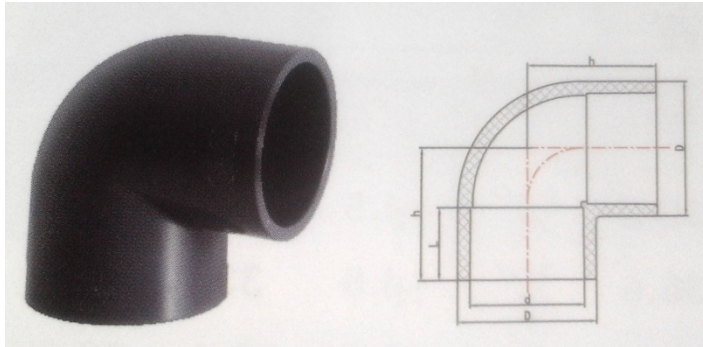

شماره جنس : USE01

▪ زانویی 45° (45° ELBOW)

اندازه اسمی	D	d	L	h
20	27	20	16.5	21.5
25	33	25	19.5	25.5
32	41.3	32	22.5	30
40	50.4	40	26.5	36
50	61	50	31.5	43.5
63	75.9	63	38.5	53.5
75	89.8	75	44.5	62
90	107.8	90	51.5	72.5
110	131	110	61.5	87.5
160	188	160	86.5	123

شماره جنس : UST01

▪ رابط T شکل (TEE)

اندازه اسمی	D	d	L	H	h
20	27	20	16.5	56	28
25	33	25	19.5	67	33.5
32	41.3	32	22.5	80	40
40	50.4	40	26.5	96	48
50	61	50	31.5	117	58
63	75.9	63	38.5	144	72
75	89.8	75	44.5	168	84
90	107.8	90	51.5	197	98.5
110	131	110	61.5	237	118.5
160	188	160	86.5	337	168.5

شماره جنس : USE02

▪ زانویی 90° (90° ELBOW)

اندازه اسمی	D	d	L	h
20	27	20	16.5	28
25	33	25	19.5	33.5
32	41.3	32	22.5	40
40	50.4	40	26.5	48
50	61	50	31.5	58
63	75.9	63	38.5	72
75	89.8	75	44.5	84
90	107.8	90	51.5	99
110	131	110	61.5	119
160	188	160	86.5	169.5

شماره جنس : US011

تبدیل مادینه (FEMALE ADAPTOR) ▪

اندازه اسمی	D	d	L	H	Rc
20× 1/2"	28.6	20	16.5	35.5	1/2"
25× 3/4"	34	25	19.5	40	3/4"
32× 1"	42.3	32	22.5	46.6	1"
40× 1 1/4"	51.4	40	26.5	54.5	1 1/4"
50× 1 1/2"	62.5	50	31.5	59.5	1 1/2"
63× 2"	77.4	63	38.5	71.5	2"
75× 2 1/2"	91.3	75	44.5	80.5	2 1/2"
90× 3"	109.8	90	51.5	90.5	3"
110× 4"	133	110	61.5	107	4"